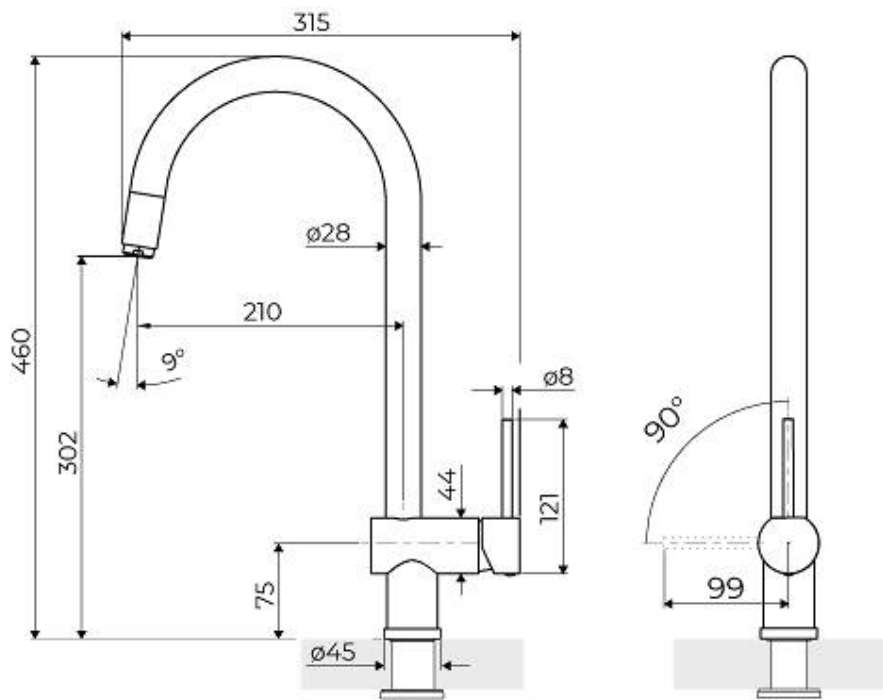

Coloration

Gun Metal

Matériau

Laiton

Textures

Satiné

Angle de rotation 140°

Base d'appui \varnothing 45mm

Cartouche À disques céramiques

Trou mitigeur \varnothing 35mm

Épaisseur maximale du top 55mm

DESSINS TECHNIQUES

GALERIE